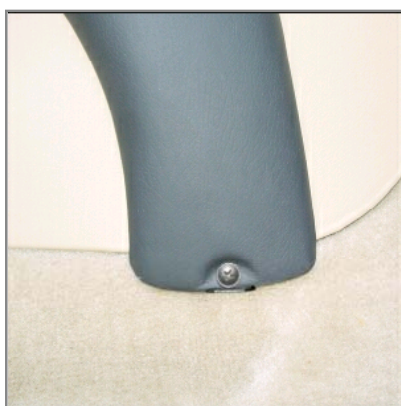

Einbauanleitung
installation instruction

Art.-Nr.: **059040**
item#

Acura TL

Konsole wie abgebildet positionieren

Blech vorsichtig in den Spalt des Mitteltunnels schieben

Position console as illustrated

Insert metal plate carefully into gap of center console

Beiliegendes Uni-Klemmblech unter den Tunnel schieben

Beiliegende Schraube durch die eingearbeitete Mulde der Konsole und dem Uniklemmblech eindrehen

Insert enclosed universal clamping plate under covering

Posicione la consola como mostrado

Meta la chapa con cuidado en la rendija de la consola central

Poussez la tôle de serrage universelle jointe sous le tunnel du véhicule

Vissez la vis jointe à travers le renforcement préformé de la console et la tôle de serrage universelle.